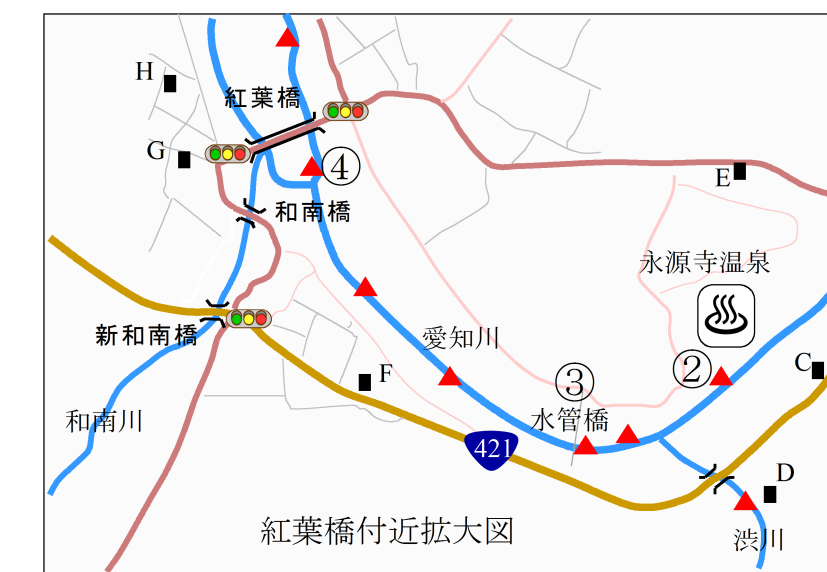

① ダム上流漁区進入口・漁場

愛知川漁協、漁区 約15Km

遊漁承認証取扱所

番号	友鮎	販売所名	住所	電話
A	休止	滝沢 一馬	東近江市萱尾町463	0748-27-0796
B	なし	青木酒店	東近江市佐目町1253-2	0748-27-0609
C	有り	霜 錦 館	東近江市永源寺相谷町982-1	0748-27-0026
D	予約	愛知川漁業協同組合	東近江市永源寺相谷町1378	050-5801-7897
E	"	岡本こんにやく本舗	東近江市永源寺高野町328	0748-27-0129
F	"	eタウンマーケット 八風	東近江市山上町269-4	0748-27-0360
G	"	大 榎 屋	東近江市山上町447	0748-27-0014
H	"	石岡釣具店	東近江市山上町1182	0748-27-0625
I	"	今若時計店	東近江市山上町3694	0748-27-0141
J	"	セブン・イレブン東近江永源寺店	東近江市青野町4710	0748-27-0288
K	"	前川大森屋釣具店	東近江市八日市金屋町3-5-16	0748-22-0372

- ▲ 鮎、好漁場
- ▲ 岩魚、あまご 好漁場
- 遊漁承認証取扱所

⑧ 春日橋上流

⑦ 青山頭首工

⑥ 山上町 ひじより

⑤ 山上町

④ もみじ橋上流

③ 永源寺高野町、水管橋

② 永源寺温泉前