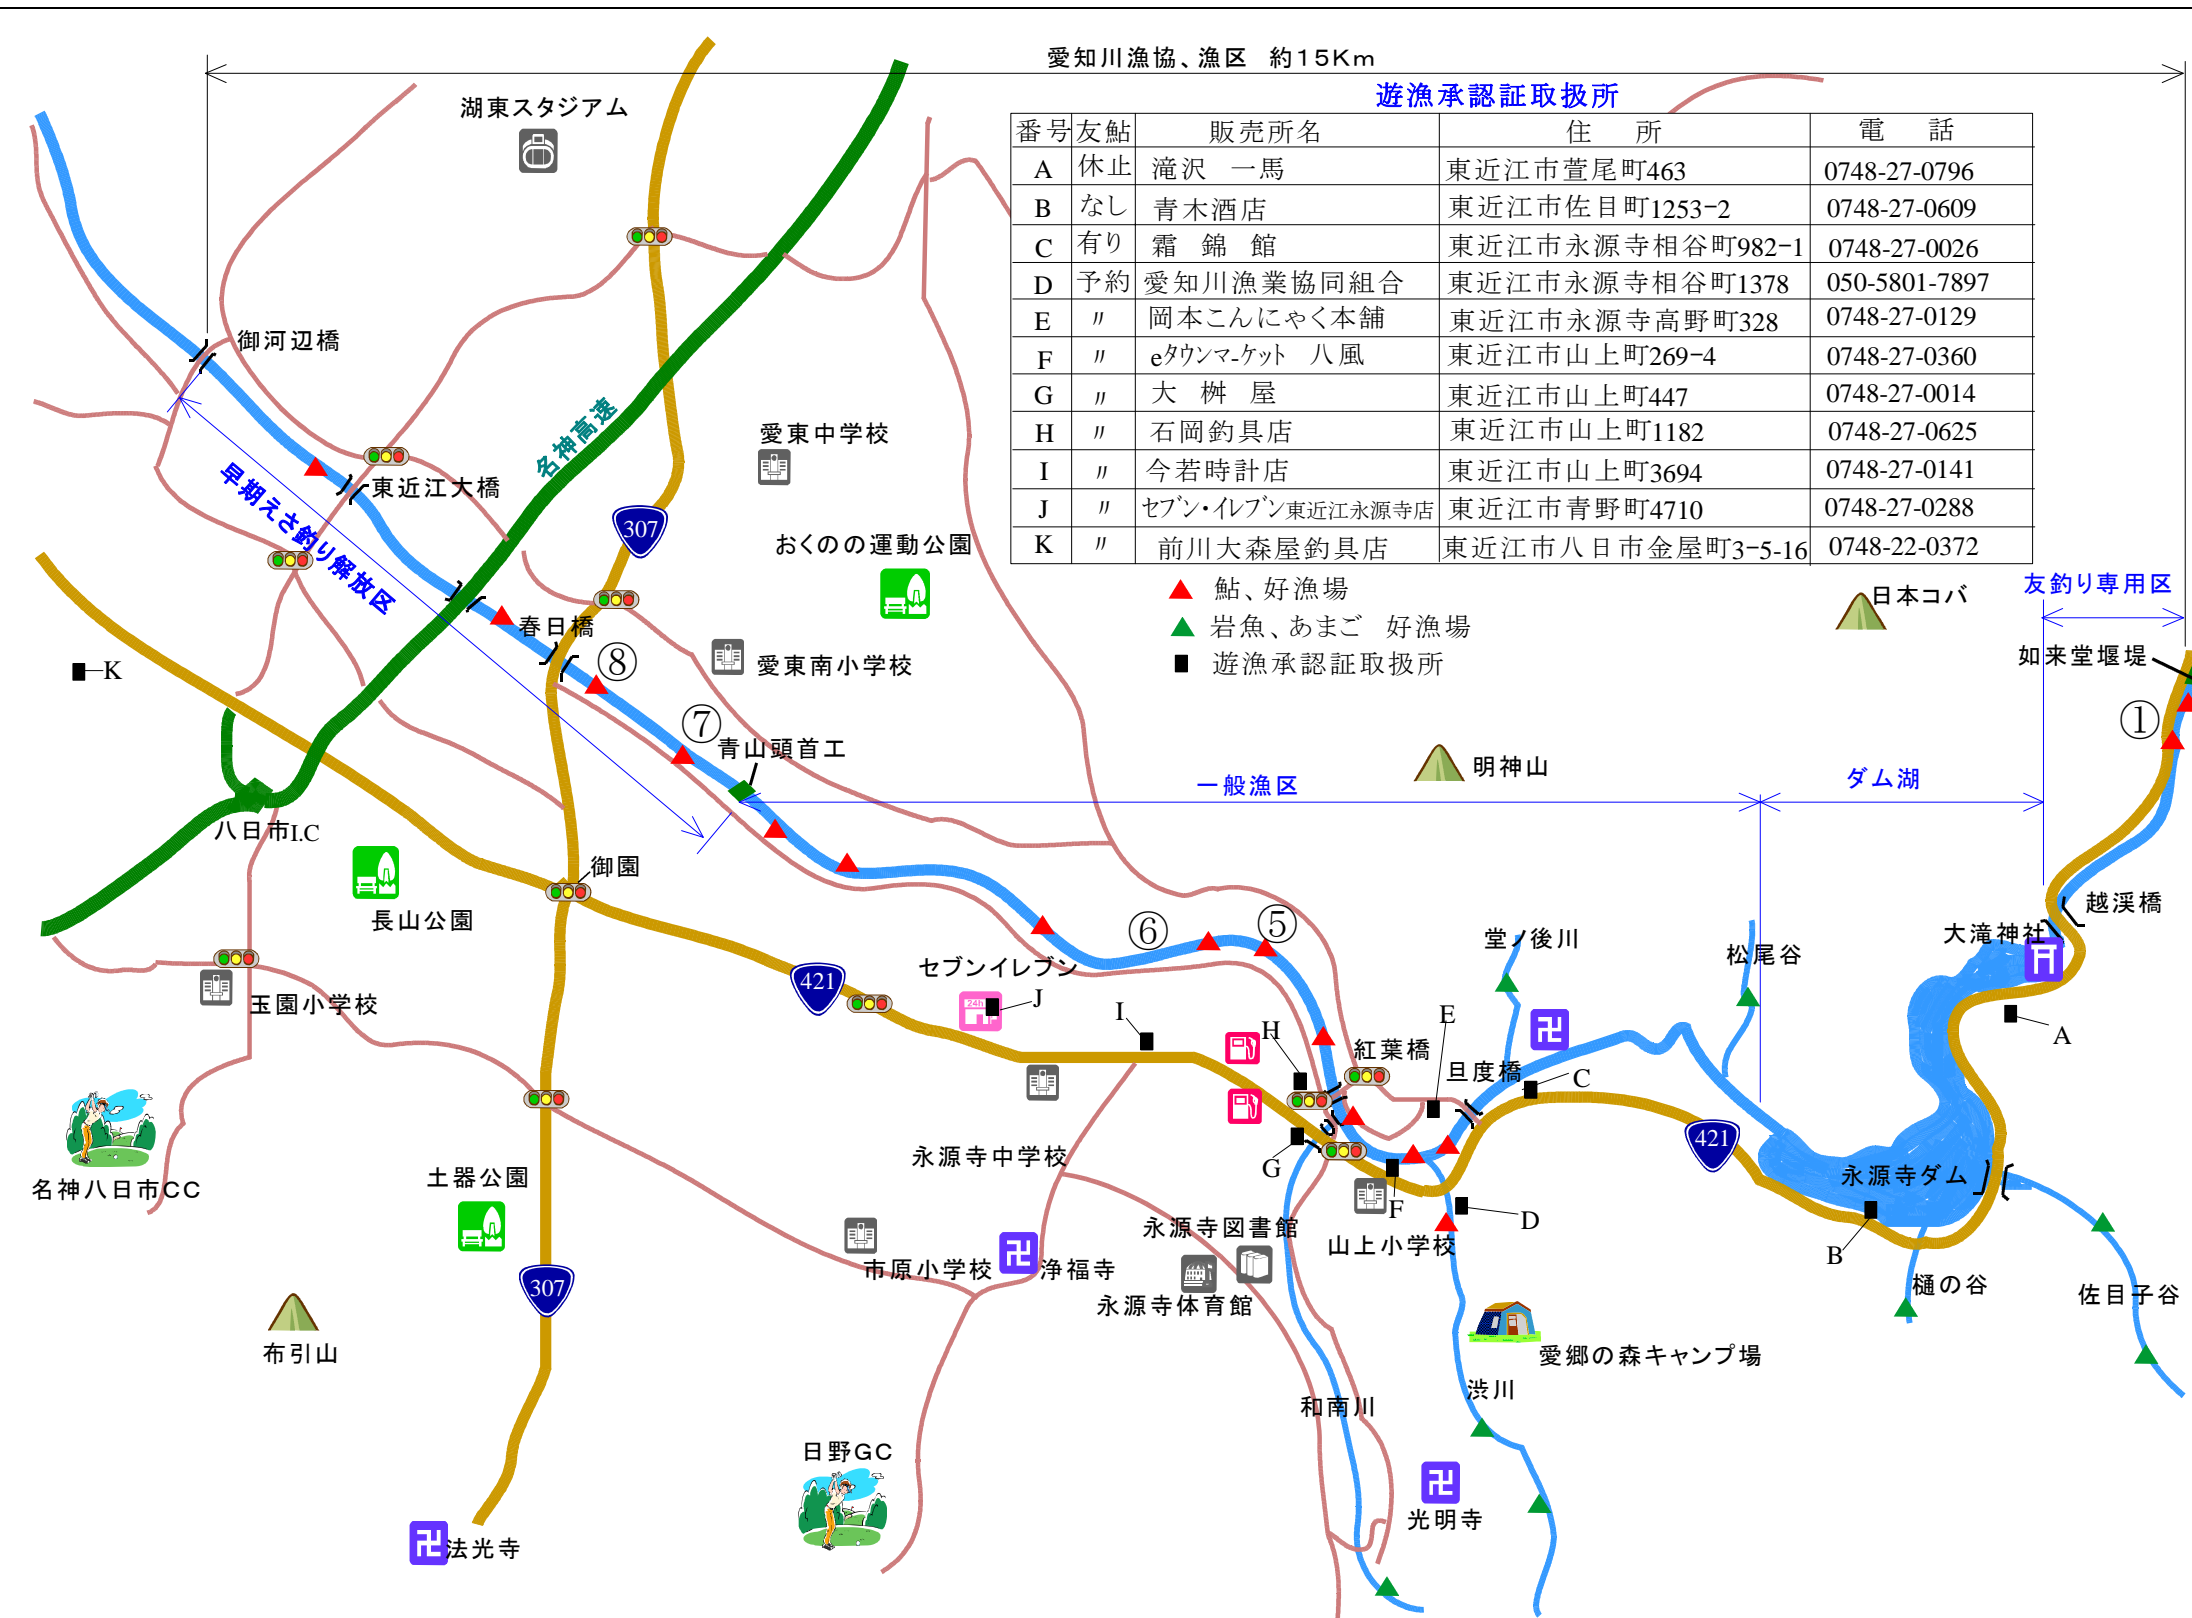

① ダム上流漁区進入口・漁場

愛知川漁協、漁区 約15Km

遊漁承認証取扱所

番号	友鮎	販売所名	住所	電話
A	休止	滝沢 一馬	東近江市萱尾町463	0748-27-0796
B	なし	青木酒店	東近江市佐目町1253-2	0748-27-0609
C	有り	霜 錦 館	東近江市永源寺相谷町982-1	0748-27-0026
D	予約	愛知川漁業協同組合	東近江市永源寺相谷町1378	050-5801-7897
E	"	岡本こんにやく本舗	東近江市永源寺高野町328	0748-27-0129
F	"	eタウンマーケット 八風	東近江市山上町269-4	0748-27-0360
G	"	大 榎 屋	東近江市山上町447	0748-27-0014
H	"	石岡釣具店	東近江市山上町1182	0748-27-0625
I	"	今若時計店	東近江市山上町3694	0748-27-0141
J	"	セブン・イレブン東近江永源寺店	東近江市青野町4710	0748-27-0288
K	"	前川大森屋釣具店	東近江市八日市金屋町3-5-16	0748-22-0372

- ▲ 鮎、好漁場
- ▲ 岩魚、あまご 好漁場
- 遊漁承認証取扱所

⑧ 春日橋上流

⑦ 青山頭首工

⑥ 山上町 ひじより

⑤ 山上町

④ もみじ橋上流

③ 永源寺高野町、水管橋

② 永源寺温泉前